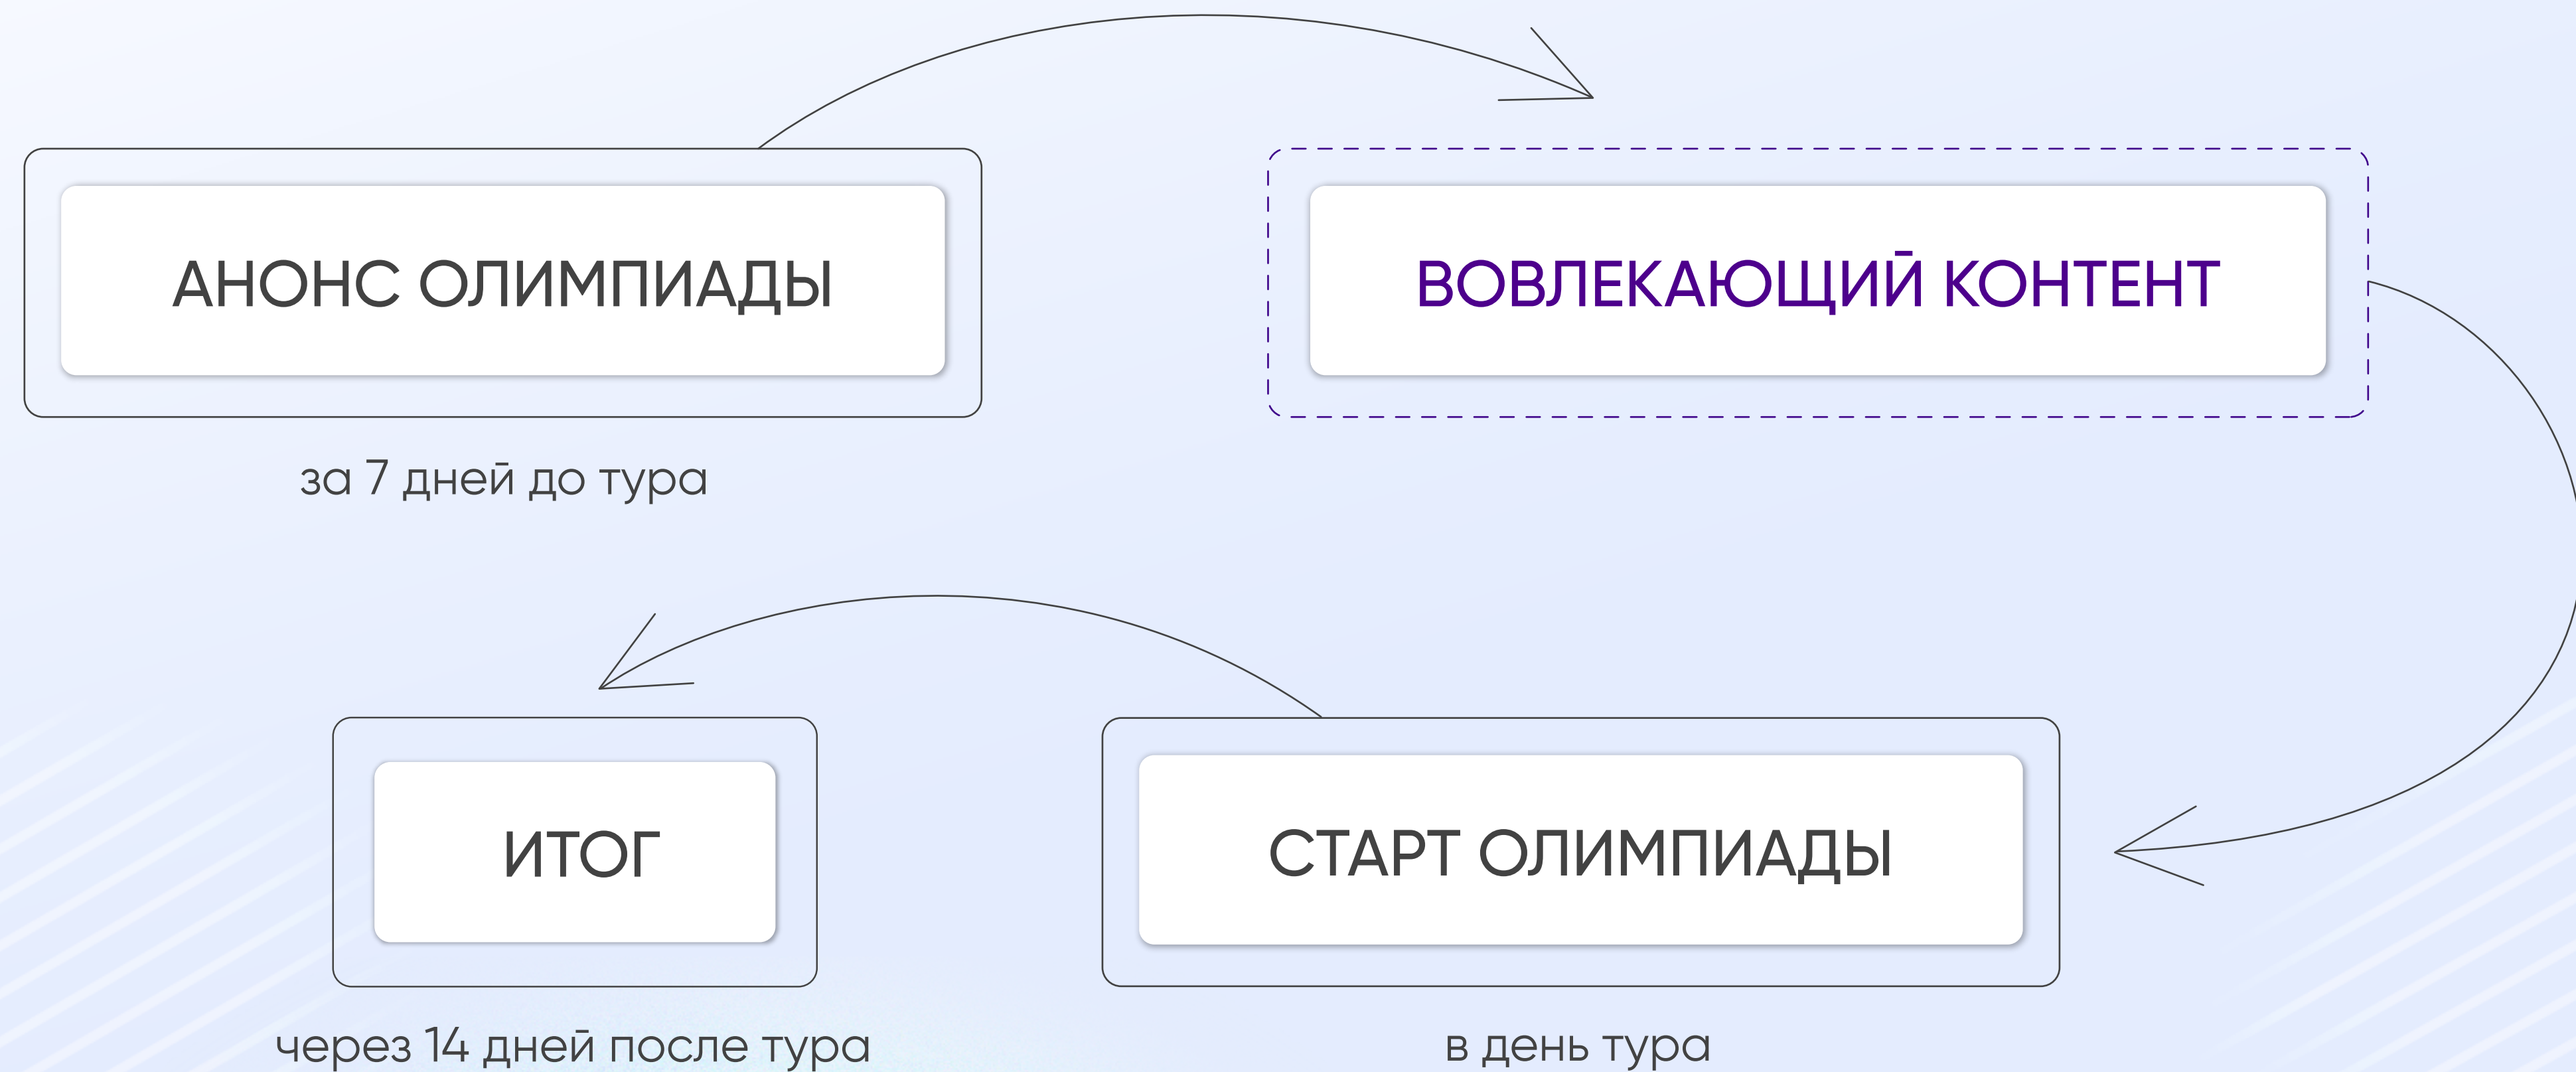

ОСВЕЩЕНИЕ ШКОЛЬНОГО ЭТАПА ВСОШ 2023/24

ПО КАЖДОМУ ПРЕДМЕТУ