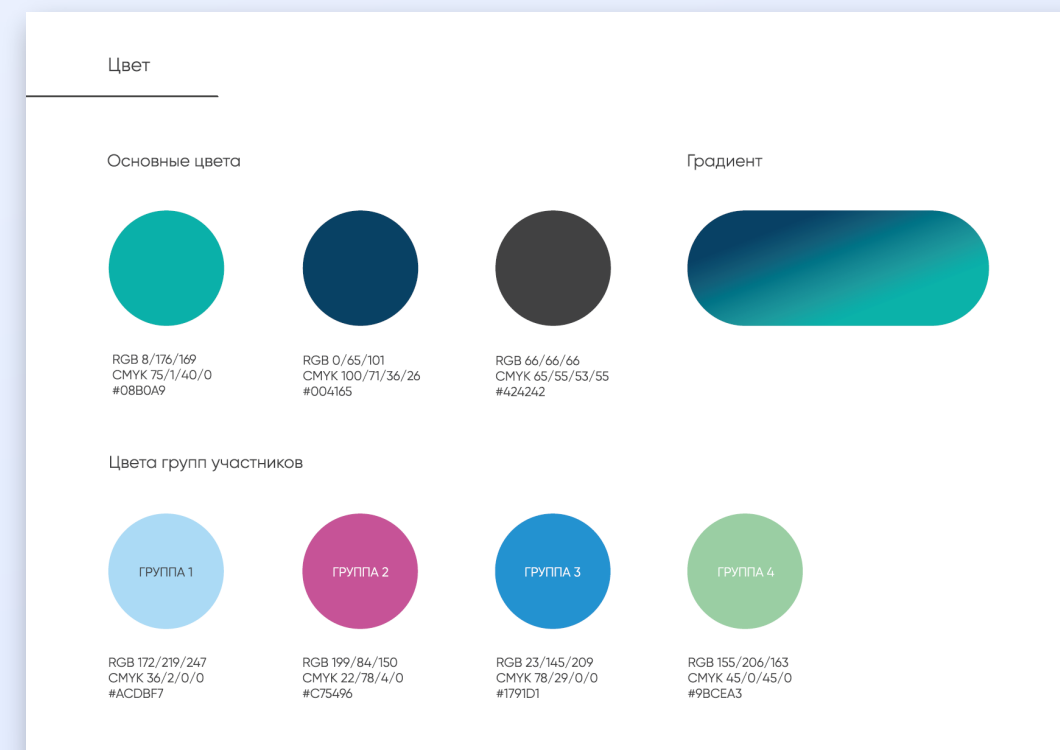

ФИРМЕННЫЙ СТИЛЬ

Актуальный брендбук школьного этапа ВсОШ по 6 предметам.

Источник:
siriusolymp.ru/organizers#media