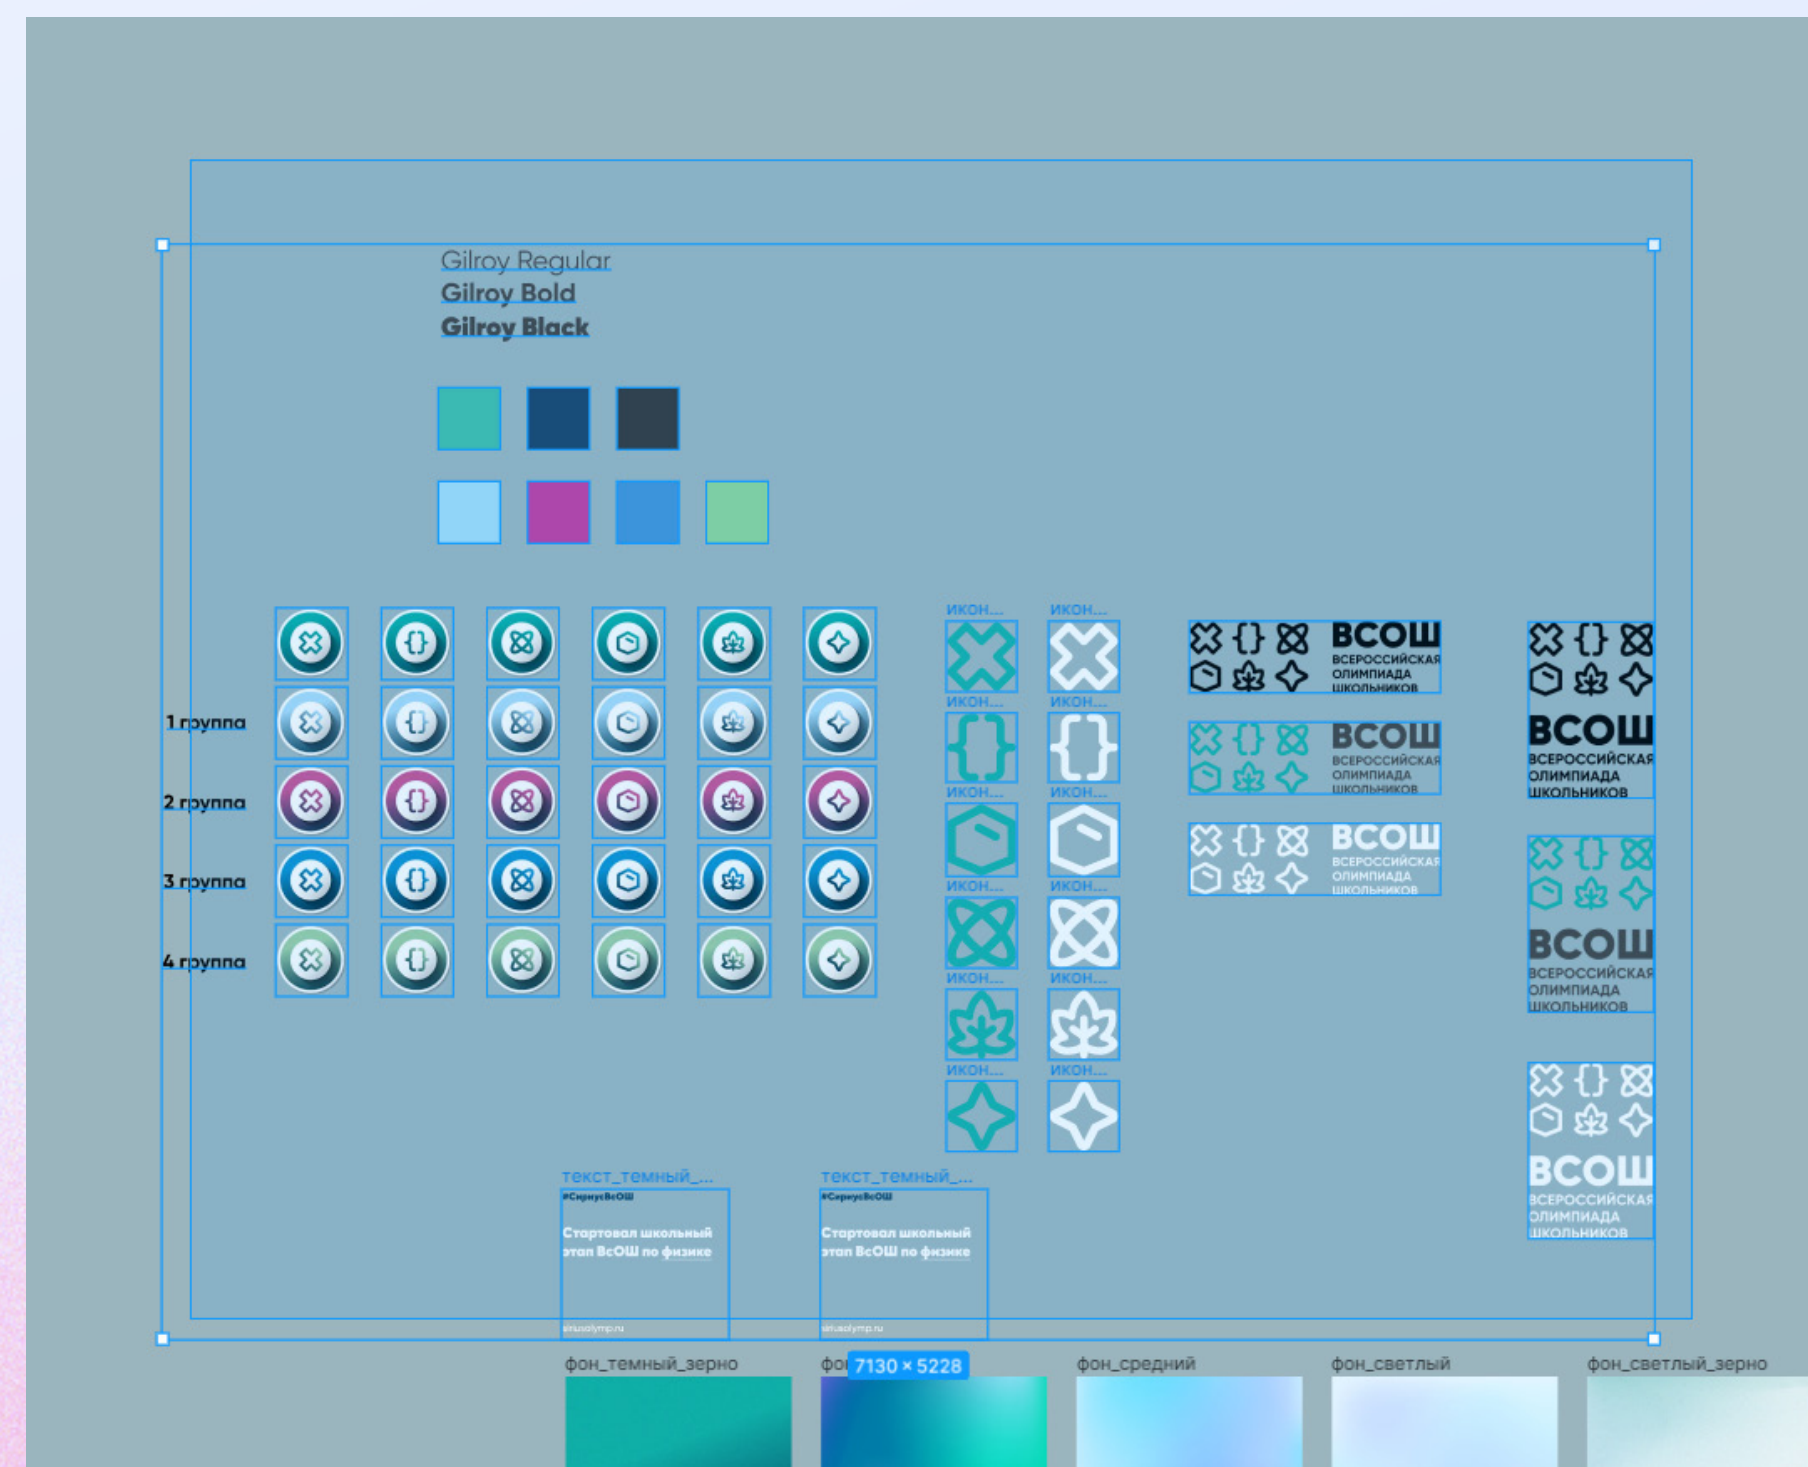

ИНСТРУКЦИЯ ПО РАБОТЕ С ДОСКОЙ FIGMA

Если у вас нет аккаунта в Figma, то вам надо его создать.

Можно авторизоваться через Google-аккаунт.

После регистрации вам будет доступна возможность копировать элементы с доски.

The image shows a Figma account creation form. At the top, it says "Create an account to collaborate on 'Сириус Олимп: для регионов'". Below this is a "Continue with Google" button. Underneath, there are fields for "Email" and "Password". A checkbox labeled "I agree to join Figma's mailing list" is present. A "Create account" button is at the bottom. At the very bottom, there is a link "Use single sign-on" and a link "Already have an account? Log in".